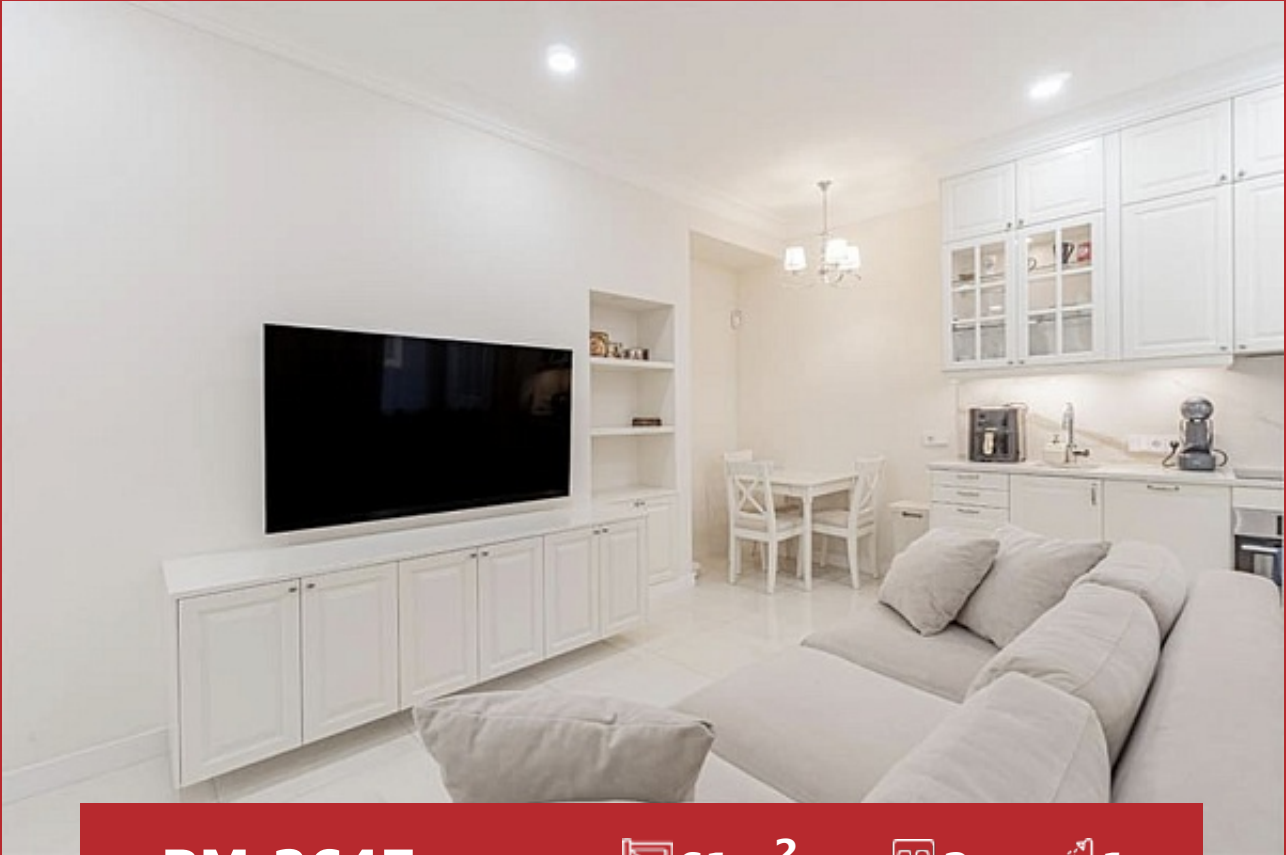

Precioso apartamento en el corazón de Palma al lado de la Catedral

PM-2647

61m²

2

1

Apartamentos

€550 000

Localidad Palma

Región 18898

Solar -

Superficie construida 61 m²

Terraza -

Otras características incluyen

Mejor oferta.