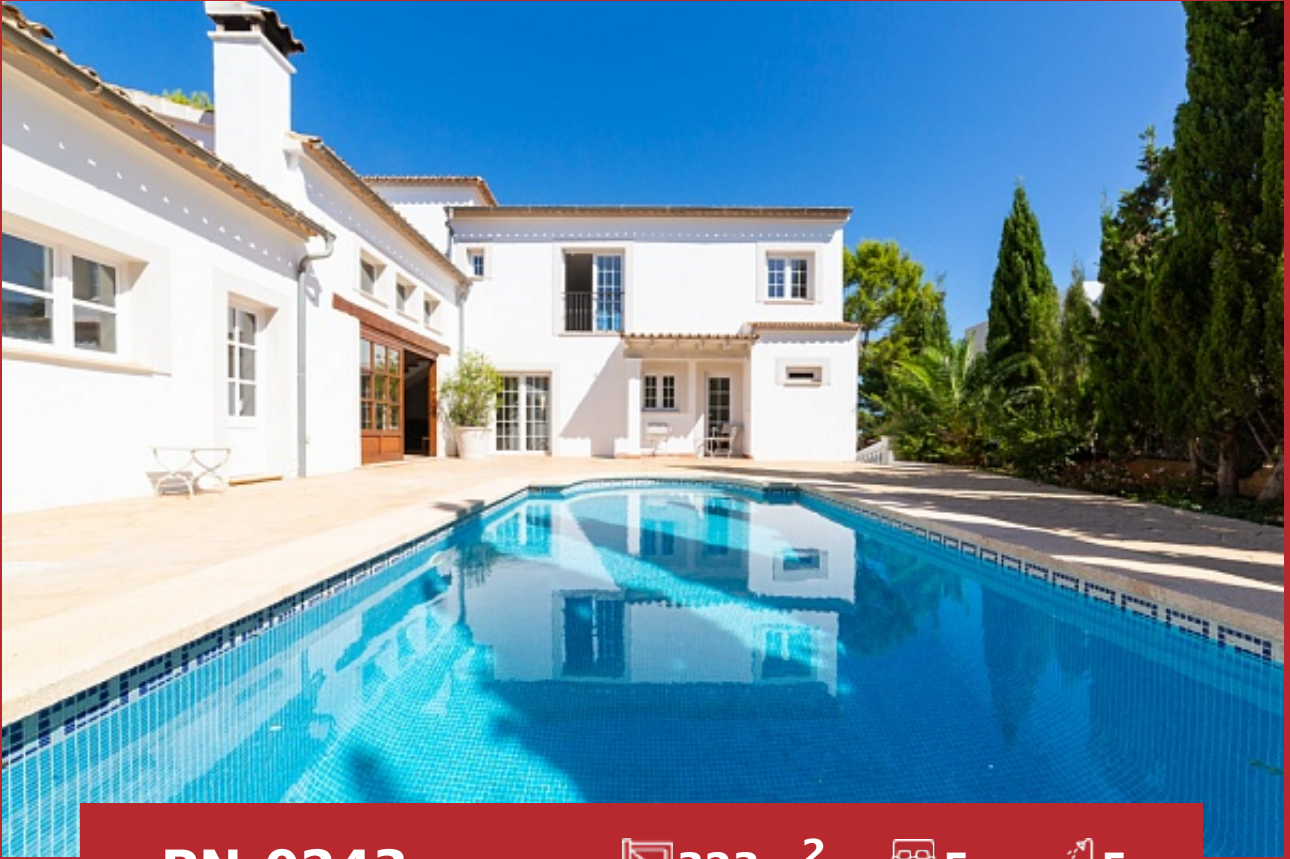

Lujoso chalet de diseño con piscina y establecimiento en Palmanova

PN-0243

 **323m²**

 **5**

 **5**

Villa

€1 750 000

Localidad Palmanova

Región 18903

Solar 1000 m²

Superficie construida 323 m²

Terraza 200 m²

Otras características incluyen

Piscina.

Lujoso chalet de diseño con piscina y establecimiento de Palmanova, una zona exclusiva en la costa sureste de la isla de Mallorca. Tamaño de la parcela es de 1000 metros cuadrados e incluye un hermoso y bien cuidado jardín mediterráneo, una gran piscina, un montón de plazas y terrazas para relajarse y tomar el sol, zona de barbacoa, parking para 4 coches. La superficie habitable de la villa es de 323 metros cuadrados e incluye una amplia y luminosa sala de estar con chimenea y salida al jardín y a la piscina, cocina abierta con todos los electrodomésticos, 4 dormitorios (3 en suite), 4 cuartos de baño, varios trasteros y almacenes de habitaciones. Así mismo, en el tramo construido una casa de huéspedes con 1 dormitorio y 1 baño. Estará andando de restaurantes y bares, tiendas y supermercados, bancos y farmacias. Situado cerca de varias playas de arena. El camino hasta la capital de la isla de la ciudad de Palma y de su aeropuerto internacional, el aeropuerto, en coche se tarda no más de 15 minutos.