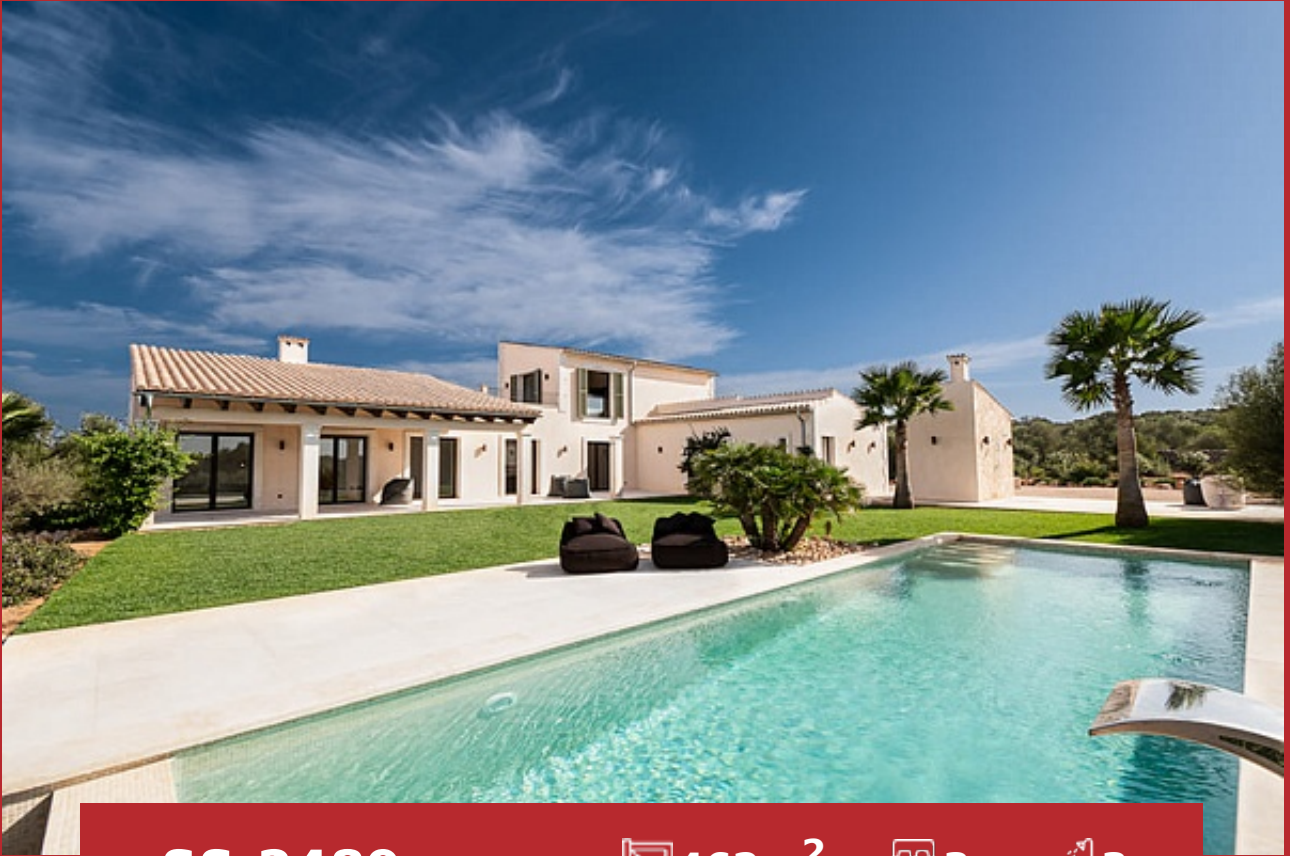

Fantástica finca con vistas panorámicas en Ses Salines

SS-2489

462m²

3

3

Finca

€2 590 000

Localidad Ses Salines

Región 18901

Solar 16550 m²

Superficie construida 462 m²

Terraza -

Otras características incluyen

Mejor oferta, Piscina.