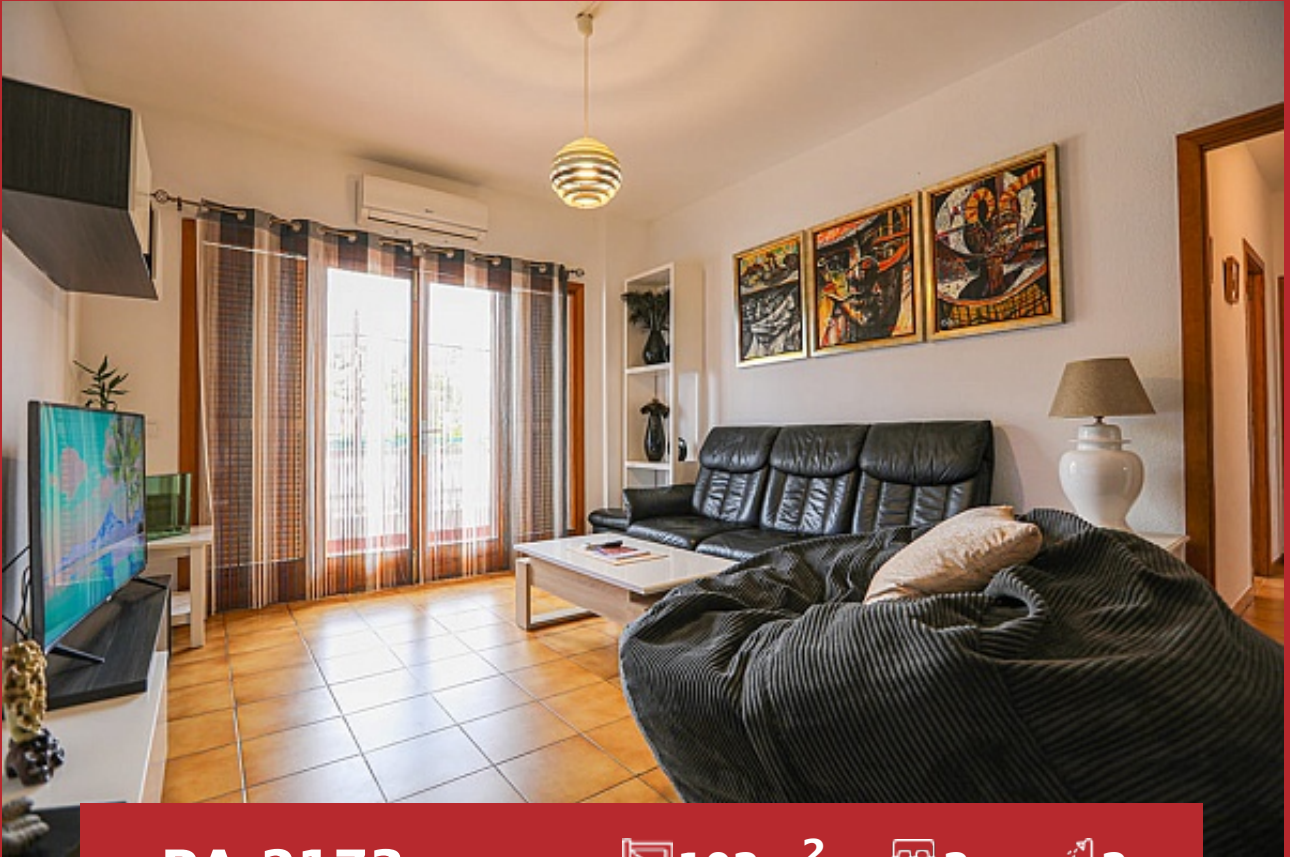

Apartamento de 2 habitaciones cerca del mar en Port Andratx

PA-2173

 **102m²**

 **2**

 **2**

Apartamentos

€390 000

Localidad Puerto d'Andratx

Región 18903

Solar -

Superficie construida 102 m²

Terraza 15 m²

Otras características incluyen

Este acogedor apartamento de 2 dormitorios tiene acceso directo al paseo marítimo y al puerto del famoso puerto deportivo de Port Andratx, en la costa suroeste de Mallorca. El apartamento tiene una superficie de 102 m² y ofrece un amplio salón con comedor y acceso a una pequeña terraza con vistas parciales al mar y al puerto, una cocina totalmente equipada, 2 dormitorios y 2 baños. El apartamento puede ser una excelente opción tanto para residencia permanente como para alquiler. A poca distancia se encuentra toda la infraestructura necesaria, restaurantes, tiendas, bares y cafeterías, supermercados, bancos y farmacias. ¡Llámenos o escríbanos ahora mismo y obtenga consejos adicionales sobre este objeto! No dude en contactar con nuestra agencia inmobiliaria "YES! MALLORCA PROPERTY" ante cualquier duda sobre la propiedad para cualquier información adicional y organización de una visita.